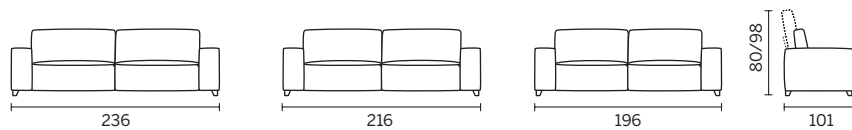

E' possibile personalizzare il proprio comfort attraverso un meccanismo manuale che permette di variare l'altezza dello schienale e la profondità di seduta.

www.divanidea.it
n. verde 800 440 400

Wood frame. Seat cushions in different density non-deforming polyurethane foam coated with acrylic batting. Back cushions in feather over a polyurethane foam core. Interwoven elastic webbing suspensions. Leather, fabric or Alcantara covering available. Fully removable fabric slipcover, if leather removable slipcover on seat and back cushions only. Sofa bed not available.

You can customize your comfort through a manual mechanism which allows to vary the height of the back cushion and the seat depth.

Структура из дерева. Подушки для сидений в недеформируемом пенополиуретане с различной плотностью, покрытой акриловой пеной. Подушки спинки сиденья с полиуретановой вставкой с различной плотностью. Всаживание с перекрещенными эластичными ремнями. Изготовлен из кожи, ткани и алькантары. Полная тканевая обивка в варианте ткани, только для подушек сидений и спинки в кожаной версии. Вариант кровати не предвидится. Вы можете настроить свой комфорт с помощью механического механизма, который позволяет вам варьировать высоту спинки и глубину сидения.

	L/L/Ш	P/D/Г	A/H/B
Divano/Sofa/Диван	236	101	80/98
Divano/Sofa/Диван	216	101	80/98
Divano/Sofa/Диван	196	101	80/98
Divano laterale dx-sx/One arm sofa r-l /Боковой диван прав.-лев.модуль	193	101	80/98
Isola dx-sx/Meridienne r-l/Шезлонг прав.-лев.	108	151	80/98
Cuscino poggiatesta/lumbar cushion/подушка спинки	67		20