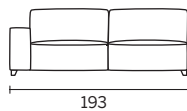

HORIZON

Struttura in legno. Cuscini di seduta in poliuretano espanso indeformabile a densità differenziata ricoperti da falda acrilica. Cuscini schienale in piuma con inserto in poliuretano espanso a densità differenziata. Molleggio con cinghie elastiche incrociate. Realizzabile in pelle, tessuto e Alcantara. Sfoderabilità totale nella versione in tessuto, solo per cuscini di schiena nella versione in pelle. Versione letto non prevista.

E' possibile personalizzare il proprio comfort attraverso un meccanismo manuale che permette di variare l'altezza dello schienale e la profondità di seduta.

www.divanidea.it
n. verde 800 440 400

Wood frame. Seat cushions in different density non-deforming polyurethane foam coated with acrylic batting. Back cushions in feather over a polyurethane foam core. Interwoven elastic webbing suspensions. Leather, fabric or Alcantara covering available. Fully removable fabric slipcover, if leather removable slipcover on seat and back cushions only. Sofa bed not available.

You can customize your comfort through a manual mechanism which allows to vary the height of the back cushion and the seat depth.

Структура из дерева. Подушки для сидений в недеформируемом пенополиуретане с различной плотностью, покрытой акриловой пеной. Подушки спинки сиденья с полиуретановой вставкой с различной плотностью. Всаживание с перекрещенными эластичными ремнями. Изготовлен из кожи, ткани и алькантары. Полная тканевая обивка в варианте ткани, только для подушек сидений и спинки в кожаной версии. Вариант кровати не предвидится. Вы можете настроить свой комфорт с помощью механического механизма, который позволяет вам варьировать высоту спинки и глубину сидения.